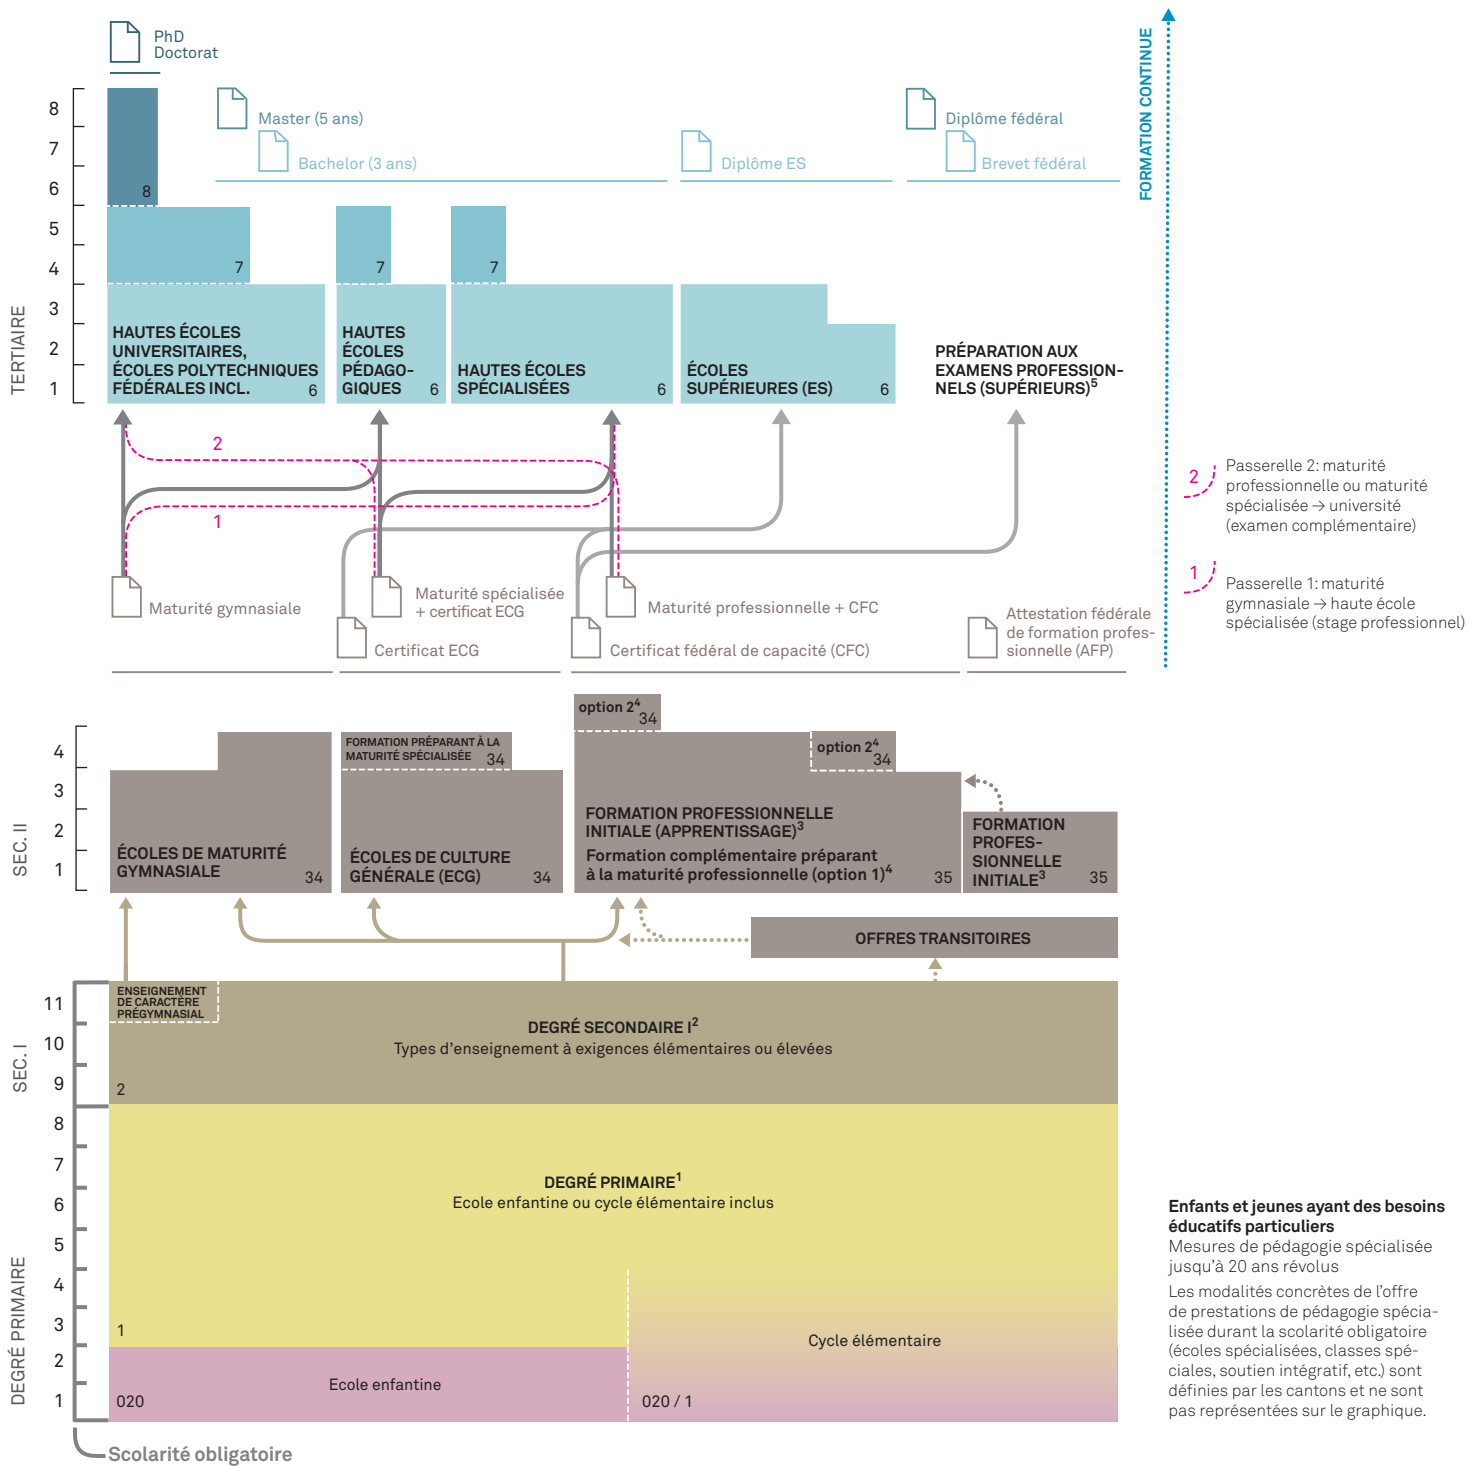

LE SYSTÈME ÉDUCATIF SUISSE

ISCED | International Standard Classification of Education 2011

- ISCED 8
- ISCED 7
- ISCED 6
- ISCED 4
- ISCED 34 + 35
- ISCED 2
- ISCED 1
- ISCED 020

- 1 Deux ans d'école enfantine ou les deux premières années d'un cycle élémentaire: ces années sont obligatoires dans la majorité des cantons
- 2 Degré secondaire I: régime d'exception dans le canton du Tessin, quatre années de *scuola media* (selon art. 6 concordat HarmoS)
- 3 Formation professionnelle initiale (apprentissage): formation en entreprise + école professionnelle + cours interentreprises; formation scolaire à plein temps possible
- 4 Maturité professionnelle: parallèlement à l'apprentissage (option 1) ou après l'apprentissage (option 2); durée de l'option 2: 1 an à plein temps ou 1,5 à 2 ans à temps partiel
- 5 Examen professionnel fédéral / brevet fédéral = ISCED 6; examen professionnel fédéral supérieur / diplôme fédéral = ISCED 7