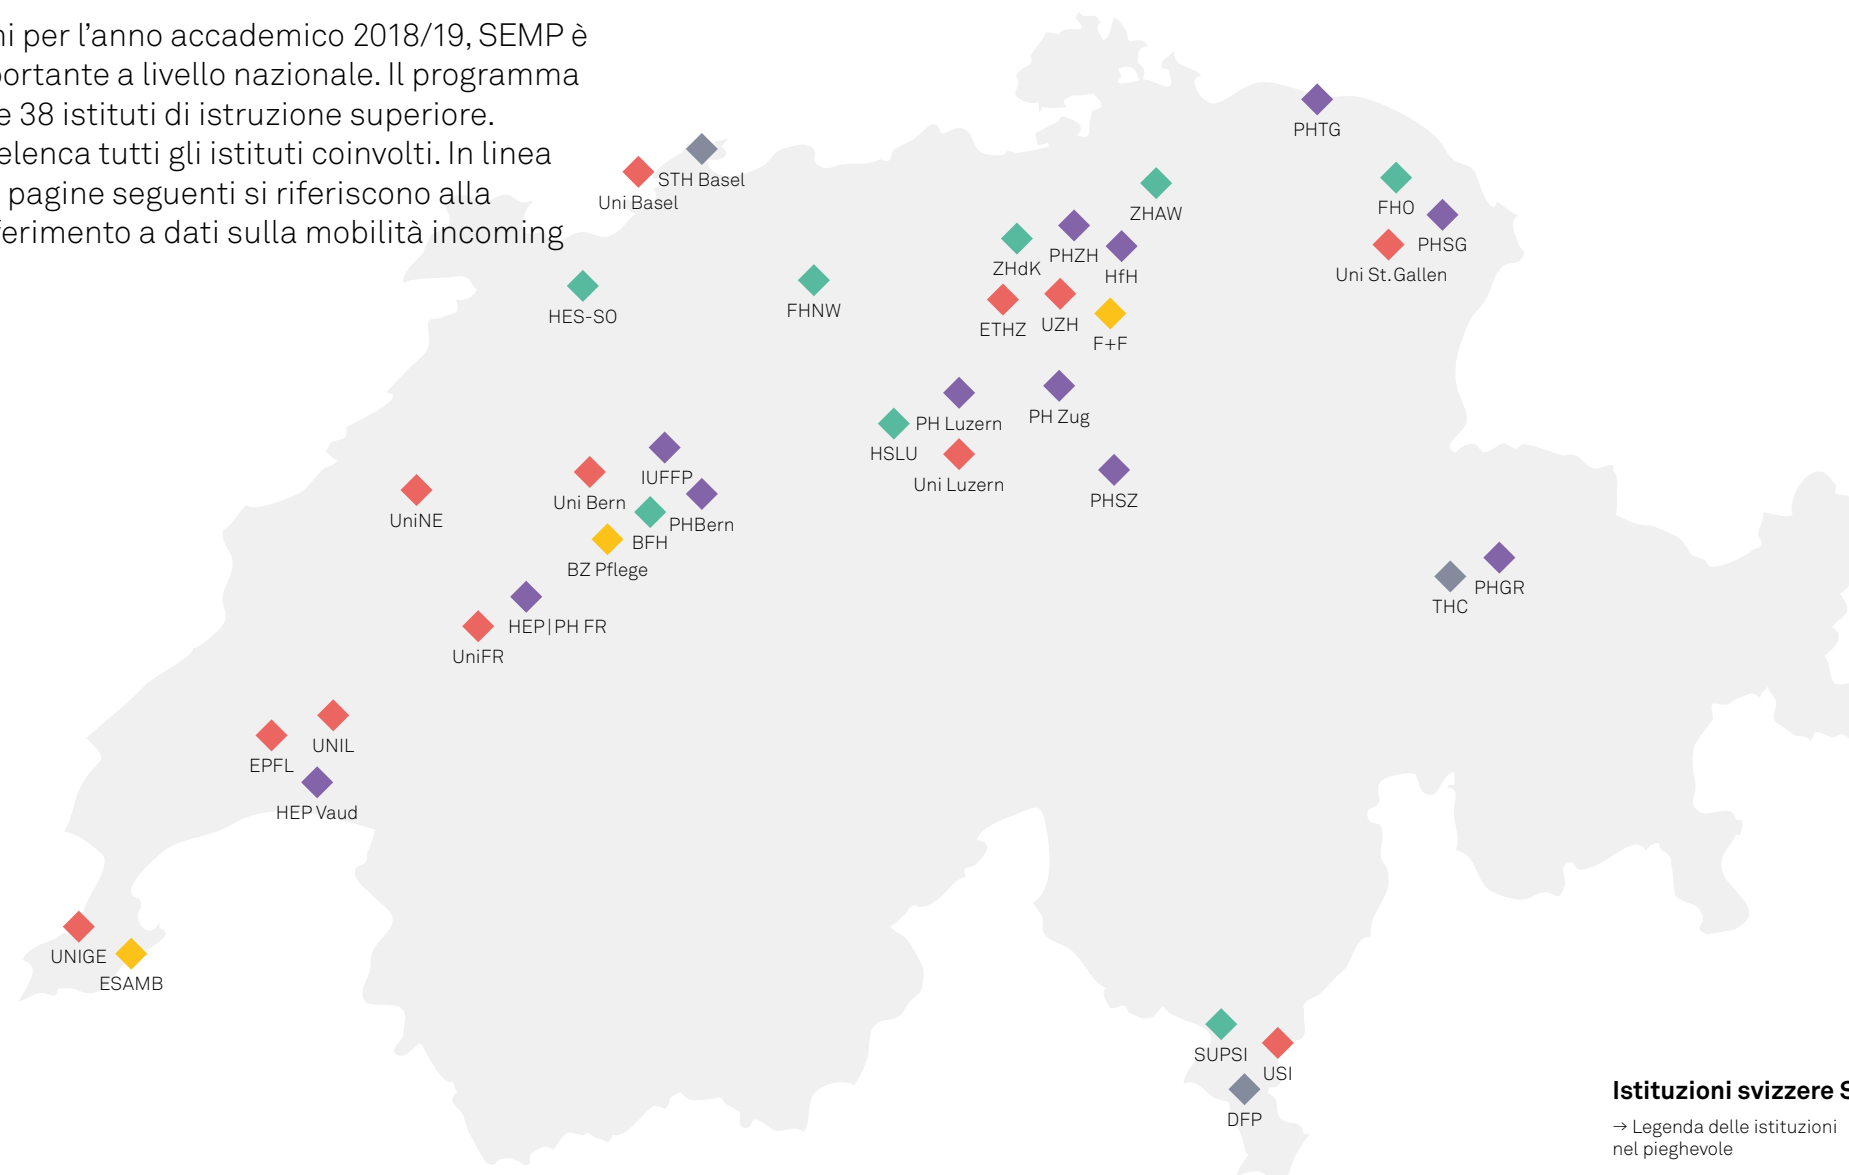

# Swiss-European Mobility Programme

Il programma di mobilità per l'istruzione superiore nell'ambito del programma svizzero per Erasmus+ è denominato Swiss-European Mobility Programme. SEMP offre alle scuole universitarie e alle scuole specializzate superiori svizzere la possibilità di sovvenzionare studenti, docenti e personale per lo svolgimento di soggiorni all'estero in uno dei 33 paesi europei aderenti al programma Erasmus+ (mobilità outgoing). Se gli studenti o i membri degli istituti si spostano dall'estero alla Svizzera, vengono sostenuti a loro volta da SEMP (mobilità incoming). Questa pratica assicura la reciprocità agli istituti di formazione terziaria.

Con un budget di CHF 19.7 milioni per l'anno accademico 2018/19, SEMP è il programma di mobilità più importante a livello nazionale. Il programma viene implementato da Movetia e 38 istituti di istruzione superiore. La legenda nella pagina interna elenca tutti gli istituti coinvolti. In linea di massima, i dati statistici delle pagine seguenti si riferiscono alla mobilità outgoing. L'eventuale riferimento a dati sulla mobilità incoming è opportunamente segnalato.

**12**  
Università

**12**  
Alte scuole pedagogiche

**8**  
Scuole universitarie specializzate

**3**  
Scuole specializzate superiori

**3**  
Istituti accreditati

## Istituzioni svizzere SEMP

→ Legenda delle istituzioni nel pieghevole