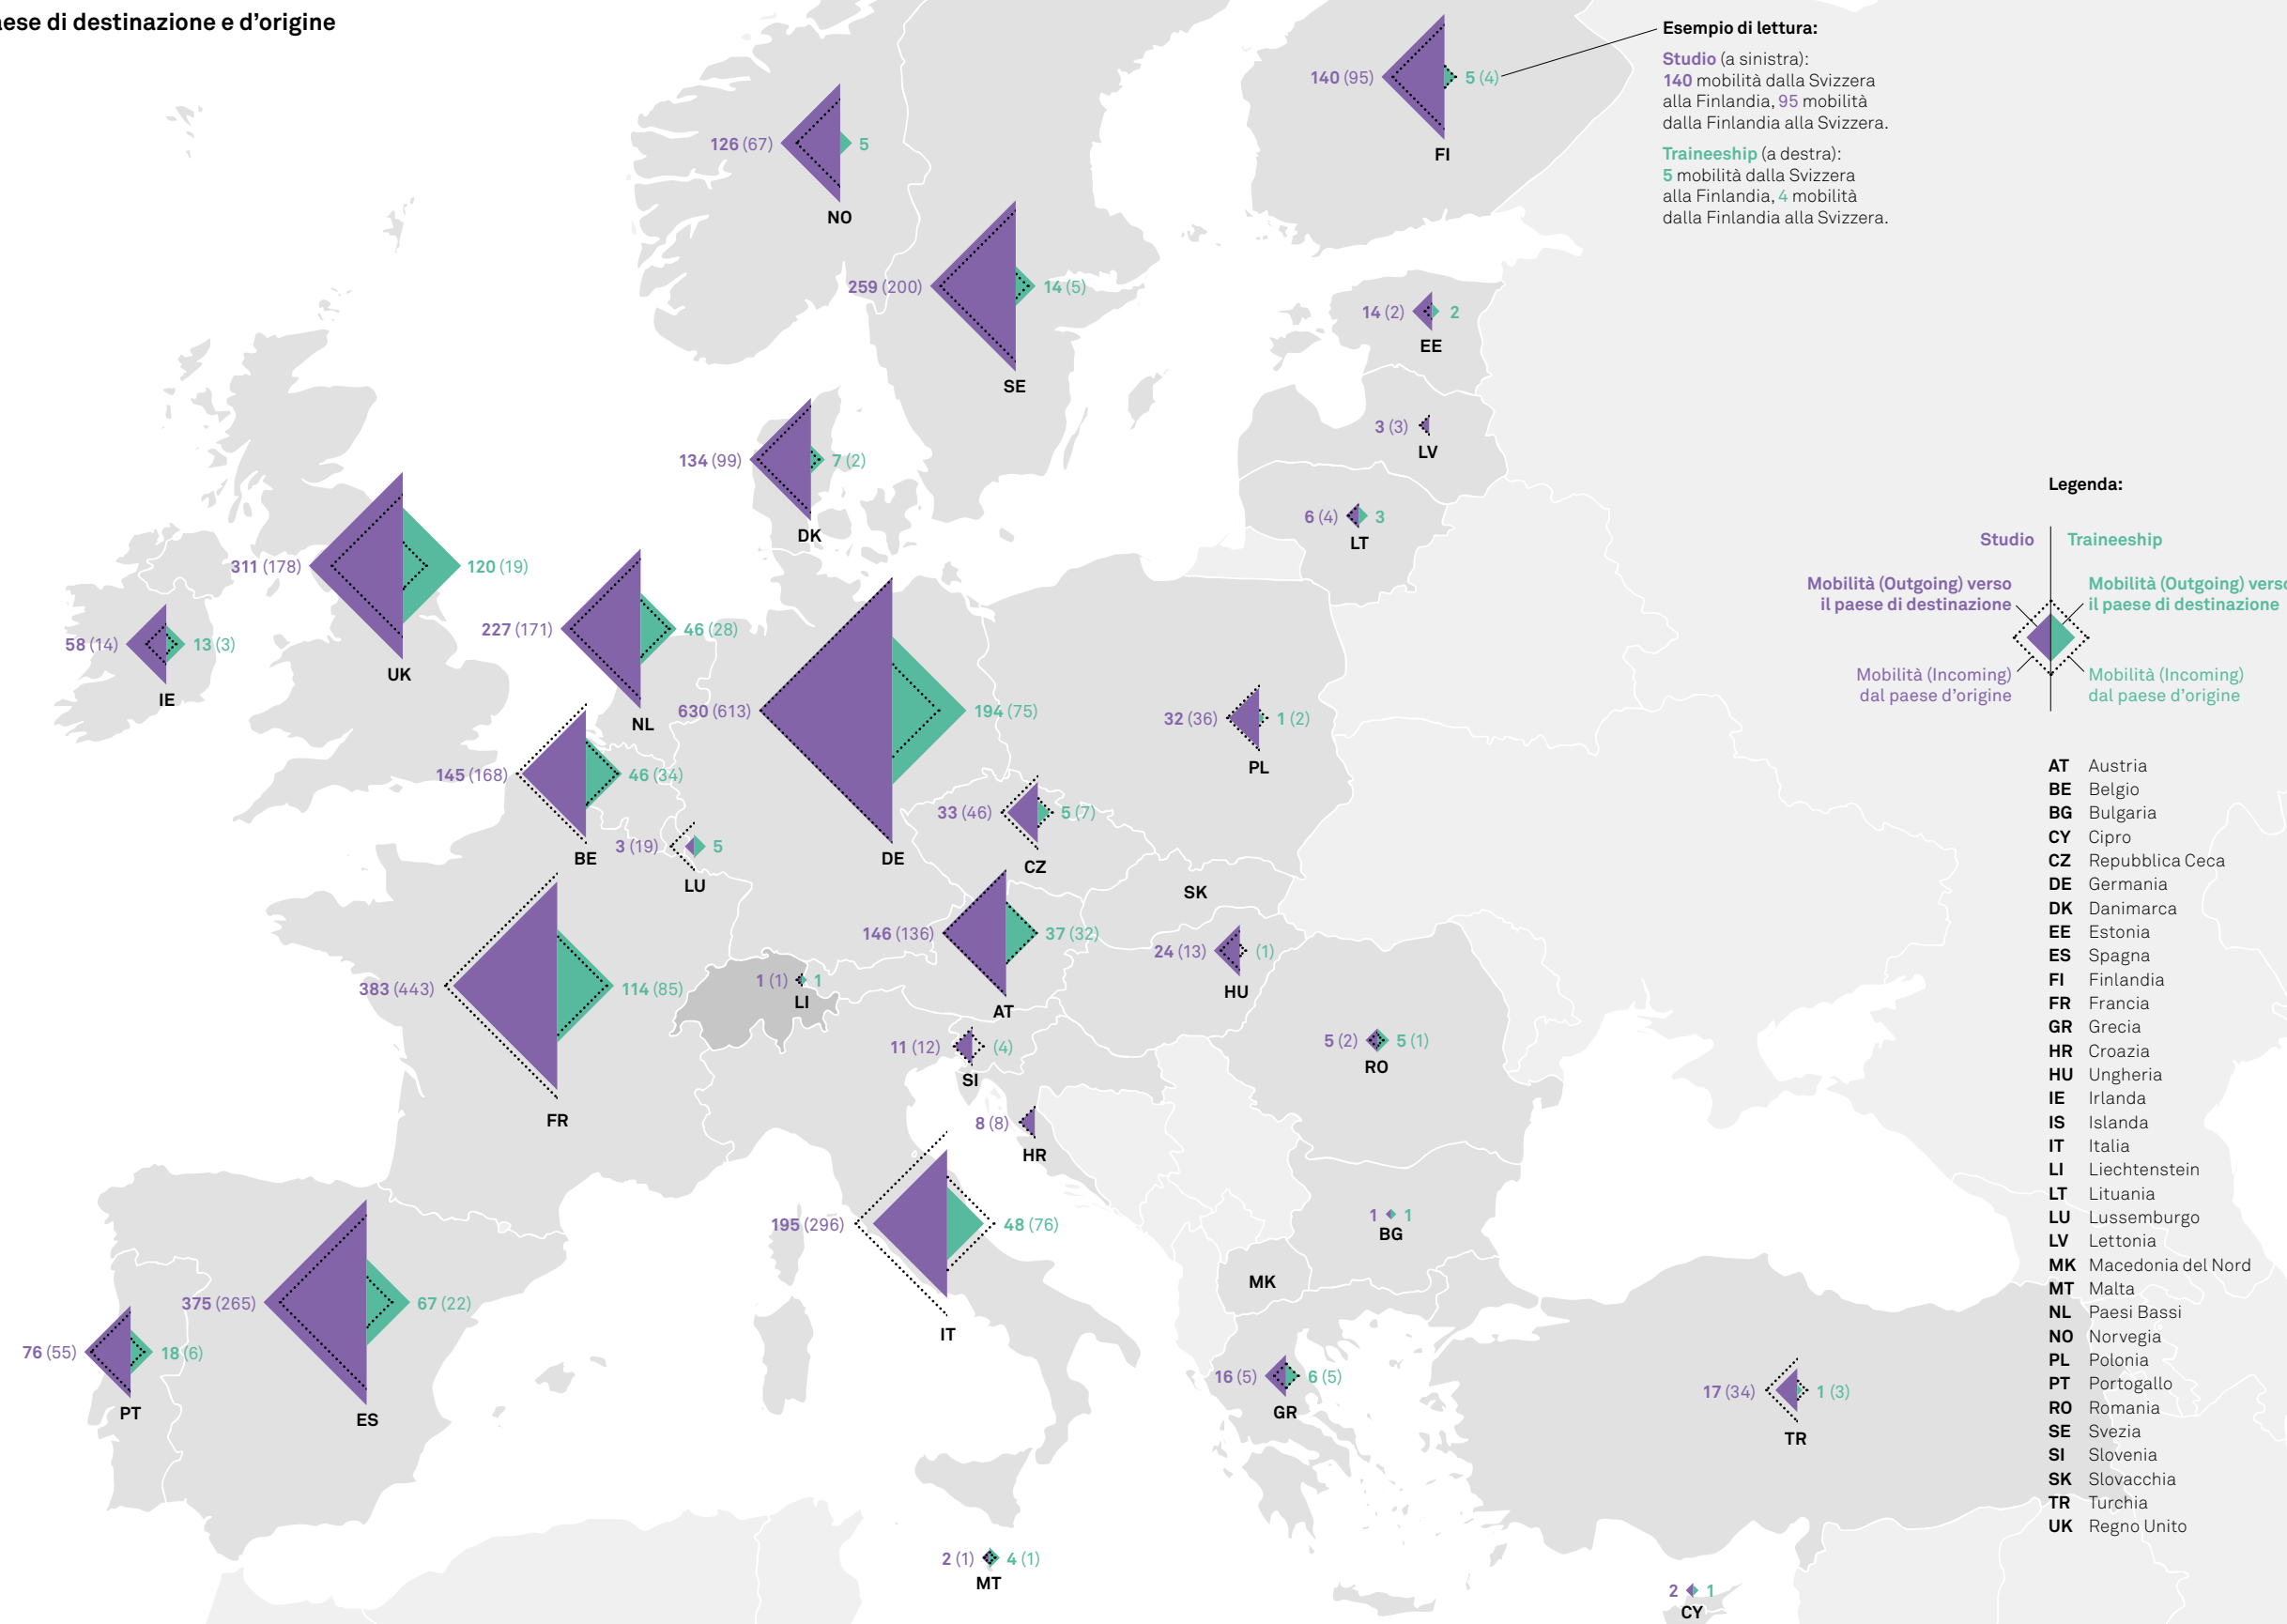

Paese di destinazione e d'origine

Esempio di lettura:
Studio (a sinistra):
140 mobilità dalla Svizzera alla Finlandia, **95** mobilità dalla Finlandia alla Svizzera.
Traineeship (a destra):
5 mobilità dalla Svizzera alla Finlandia, **4** mobilità dalla Finlandia alla Svizzera.