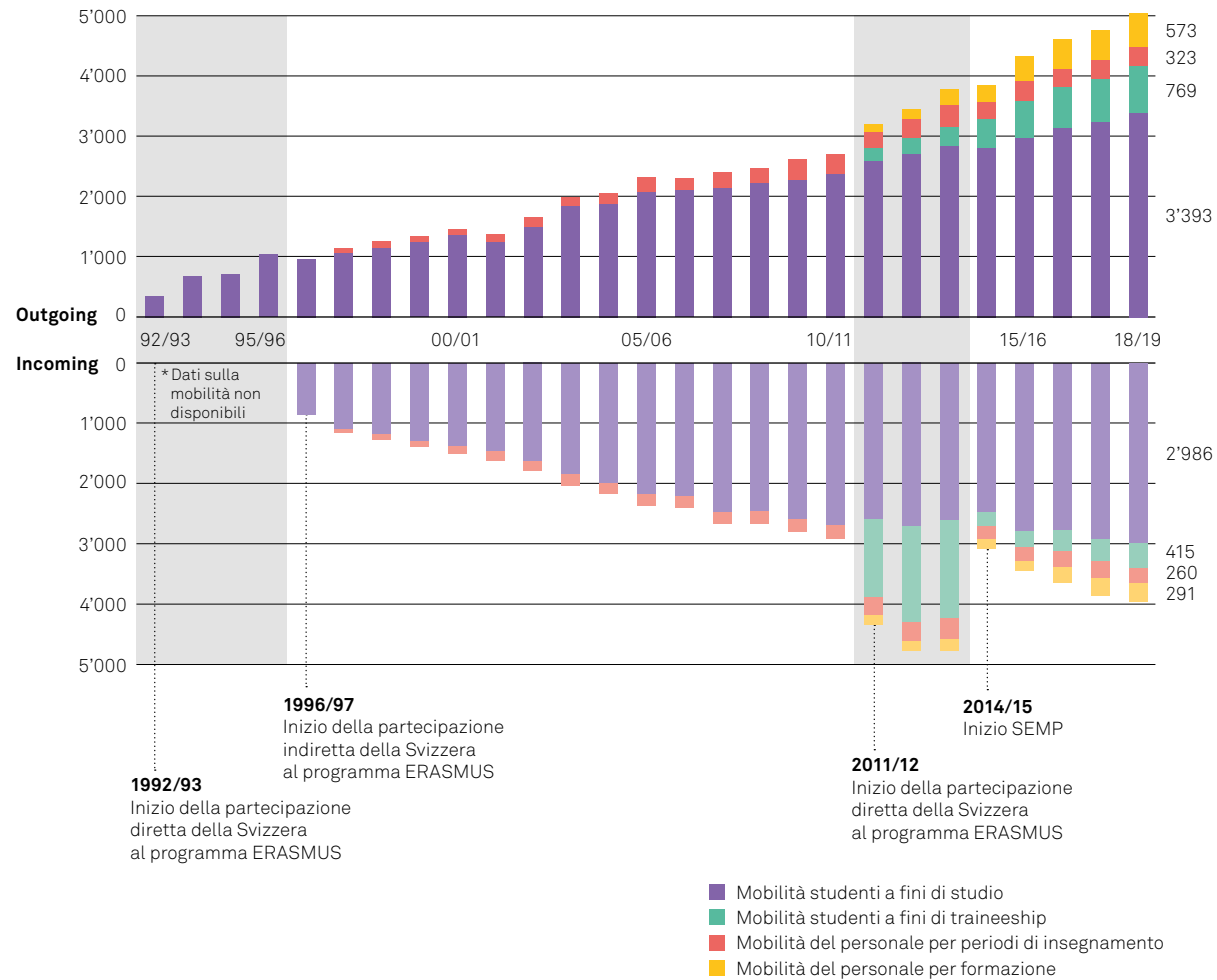

Mobilità studenti

Quote di mobilità per tipo di università e livello di studio

Sviluppo della mobilità