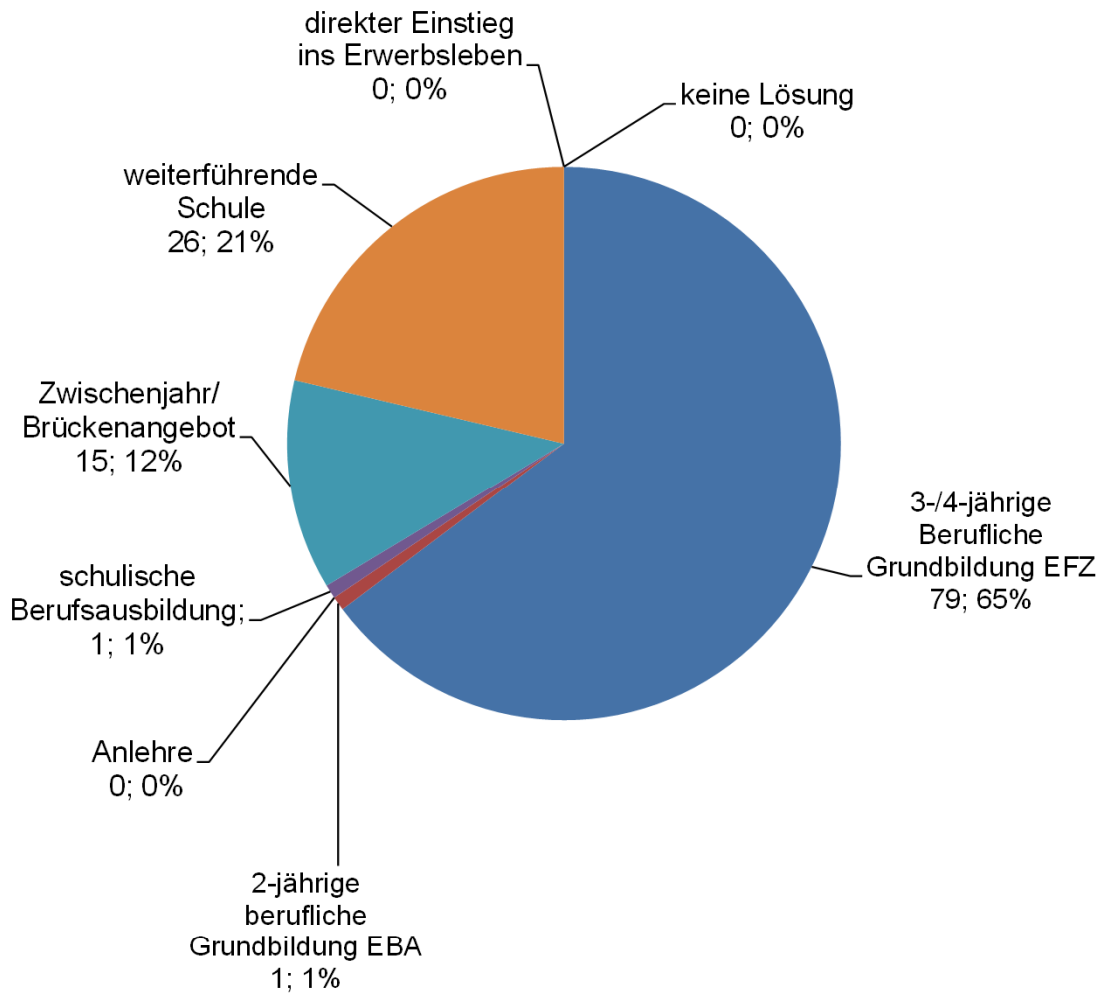

Berufswahlverhalten 2011 Mädchen