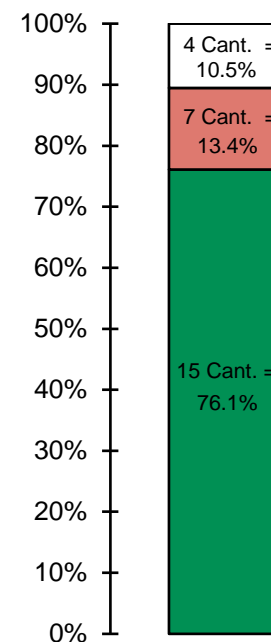

# Procedura di adesione al concordato HarmoS

Stato 26.9.2010 (verificato il 1.1.2021)

## Quota di popolazione

Cantoni raggruppati in base allo stato della procedura di adesione al concordato HarmoS e in rapporto alla popolazione

Cifre relative alla popolazione residente: popolazione stabile della Svizzera il 30.9.2020, Ufficio federale di statistica

\* Non entrata nel merito (parlamento)