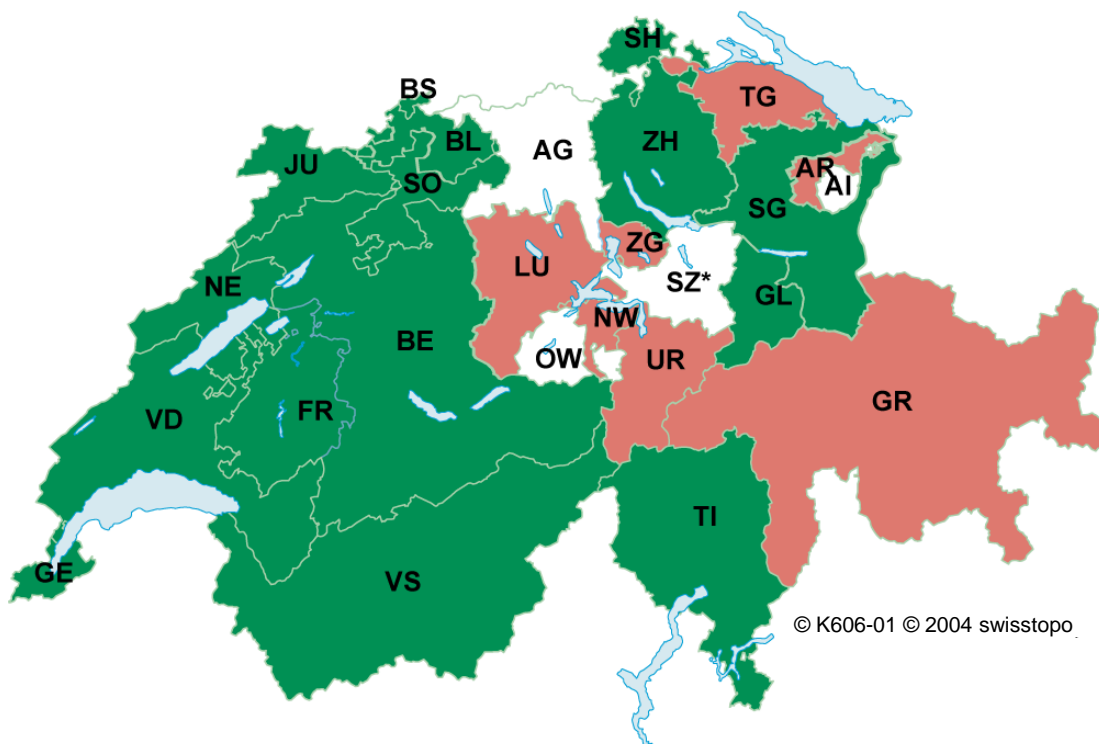

# Procedura di adesione al concordato HarmoS

Stato 26.9.2010 (verificato il 1.1.2021)

## Quota di popolazione

Cantoni raggruppati in base allo stato della procedura di adesione al concordato HarmoS e in rapporto alla popolazione

Cifre relative alla popolazione residente: popolazione stabile della Svizzera il 30.9.2020, Ufficio federale di statistica

\* Non entrata nel merito (parlamento)